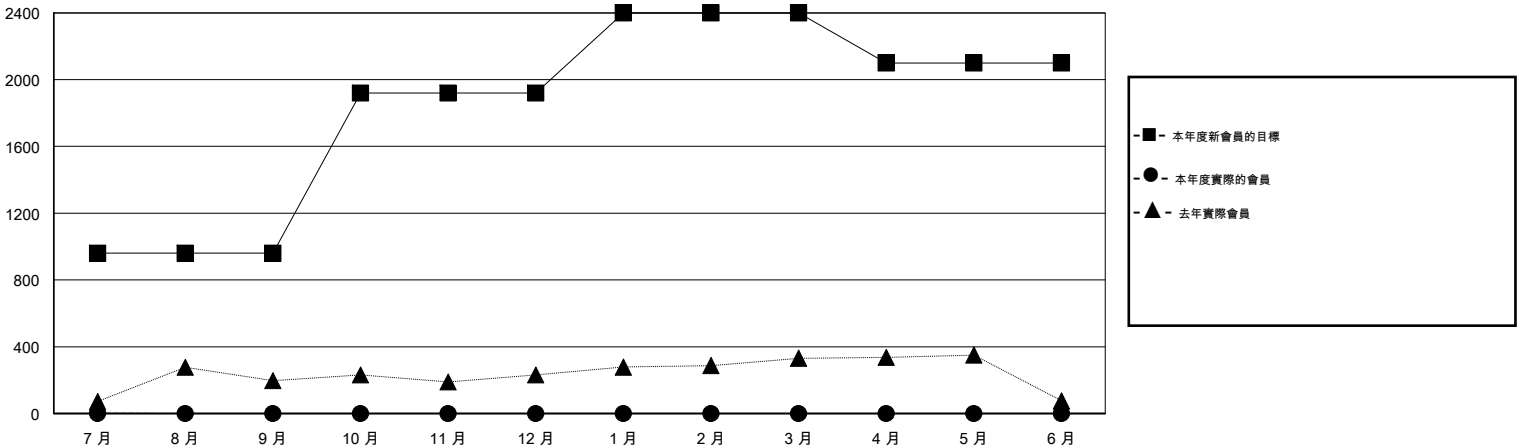

目標和實際會員累積

已取消的分會: 0	1 CLUBS OF 76 增添1位或以上的會員	性別分佈
放棄的會員		男 1,402 (64.94%)
過世 0		女 757 (35.06%)
分會已取消 0	點擊這裡取得健康評估資料	家庭單位會員 206
其他 1		戶長 100
總計 1		非戶長 106