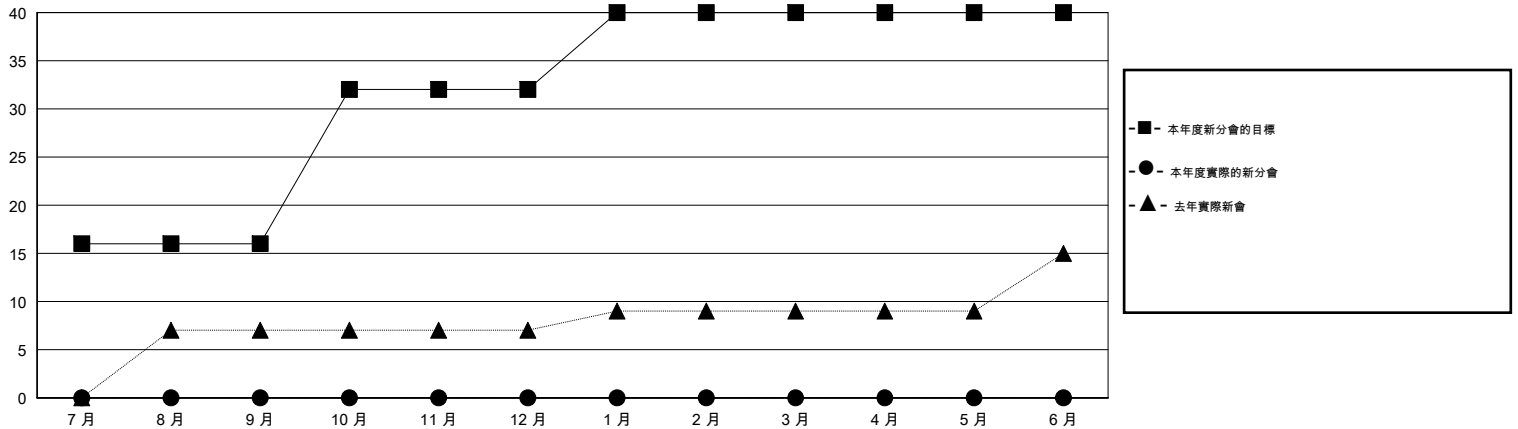

MONTHLY MEMBERSHIP PROGRESS REPORT

District 383

Results as of: 7/31/2016

GMT: ZE RAN SU

地點 CHINA

GMT憲章區 5

分會				
成果 2016-2017				
季	新分會目標	新會	會員流失的分會	淨增/減
7月/8月/9月	16	0	0	0
10月/11月/12月	16	0	0	0
1月/2月/3月	8	0	0	0
4月/5月/6月	0	0	0	0

位會員@每位須繳				
成果 2016-2017				
季	新會員目標	增加的授証/新會員	退會人數	淨增/減
7月/8月/9月	960	2	1	1
10月/11月/12月	960	0	0	0
1月/2月/3月	480	0	0	0
4月/5月/6月	-300	0	0	0

目標與實際新會累積